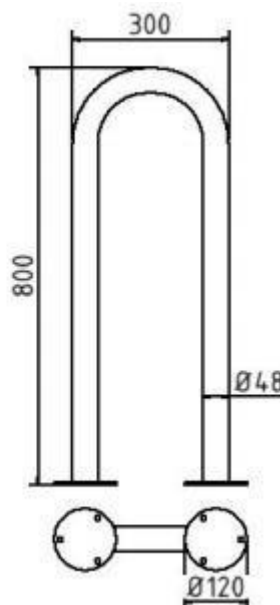

Artikelnummer: 449_30P

Artikel: Edelstahlbügel Ø 48 mm für Dübelbefestigung, Universalbügel, Gesamtbreite 300 mm

Technische Daten: Gewicht:
5,50 kg/St
Material: Edelstahl

Beschreibung:

Edelstahlbügel Ø 48 mm Oberfläche geschliffen, zum Aufdübeln, mit Bodenplatte Ø 120 mm, Lochkreis Ø 94 mm, 3 Bohrungen Ø 14 mm, Universalbügel, Gesamtbreite 300 mm